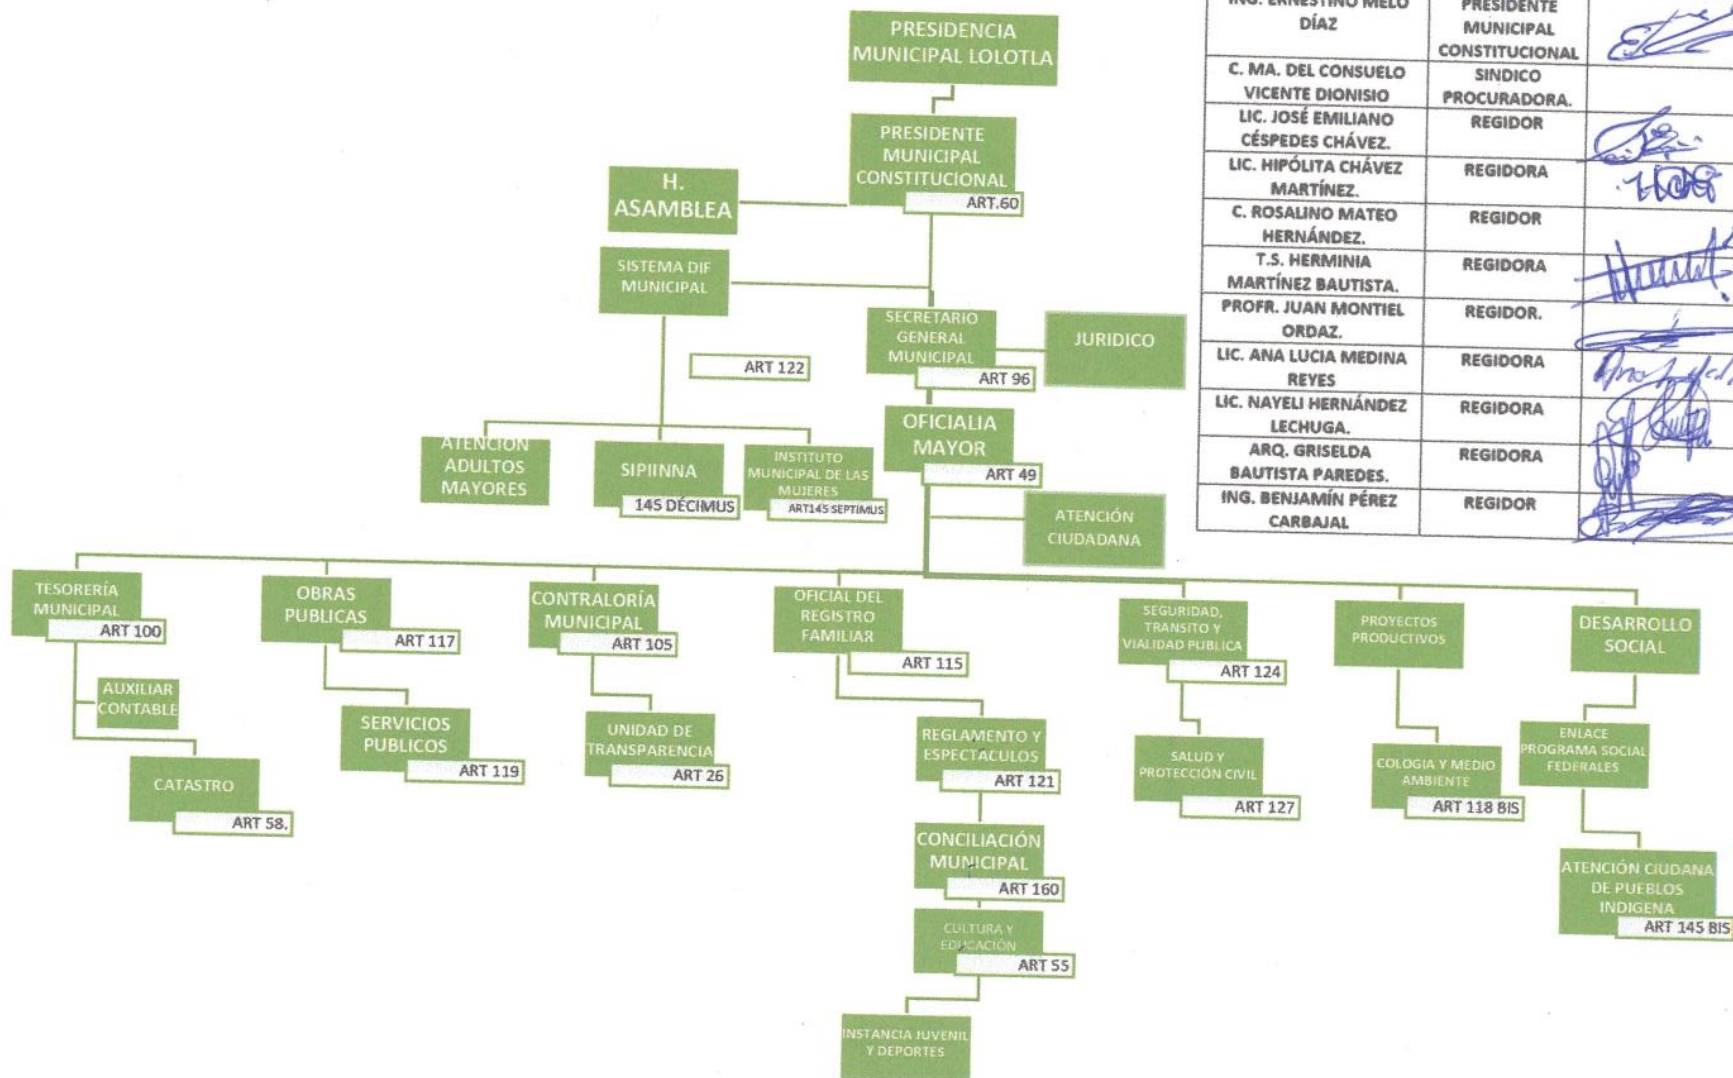

ORGANIGRAMA MUNICIPAL LOLOTLA, HGO.

ING. ERNESTINO MELO DÍAZ	PRESIDENTE MUNICIPAL CONSTITUCIONAL	
C. MA. DEL CONSUELO VICENTE DIONISIO	SINDICO PROCURADORA.	
LIC. JOSÉ EMILIANO CÉSPEDES CHÁVEZ.	REGIDOR	
LIC. HIPÓLITA CHÁVEZ MARTÍNEZ.	REGIDORA	
C. ROSALINO MATEO HERNÁNDEZ.	REGIDOR	
T.S. HERMINIA MARTÍNEZ BAUTISTA.	REGIDORA	
PROFR. JUAN MONTIEL ORDAZ.	REGIDOR.	
LIC. ANA LUCIA MEDINA REYES	REGIDORA	
LIC. NAYELI HERNÁNDEZ LECHUGA.	REGIDORA	
ARQ. GRISELDA BAUTISTA PAREDES.	REGIDORA	
ING. BENJAMÍN PÉREZ CARBAJAL	REGIDOR	